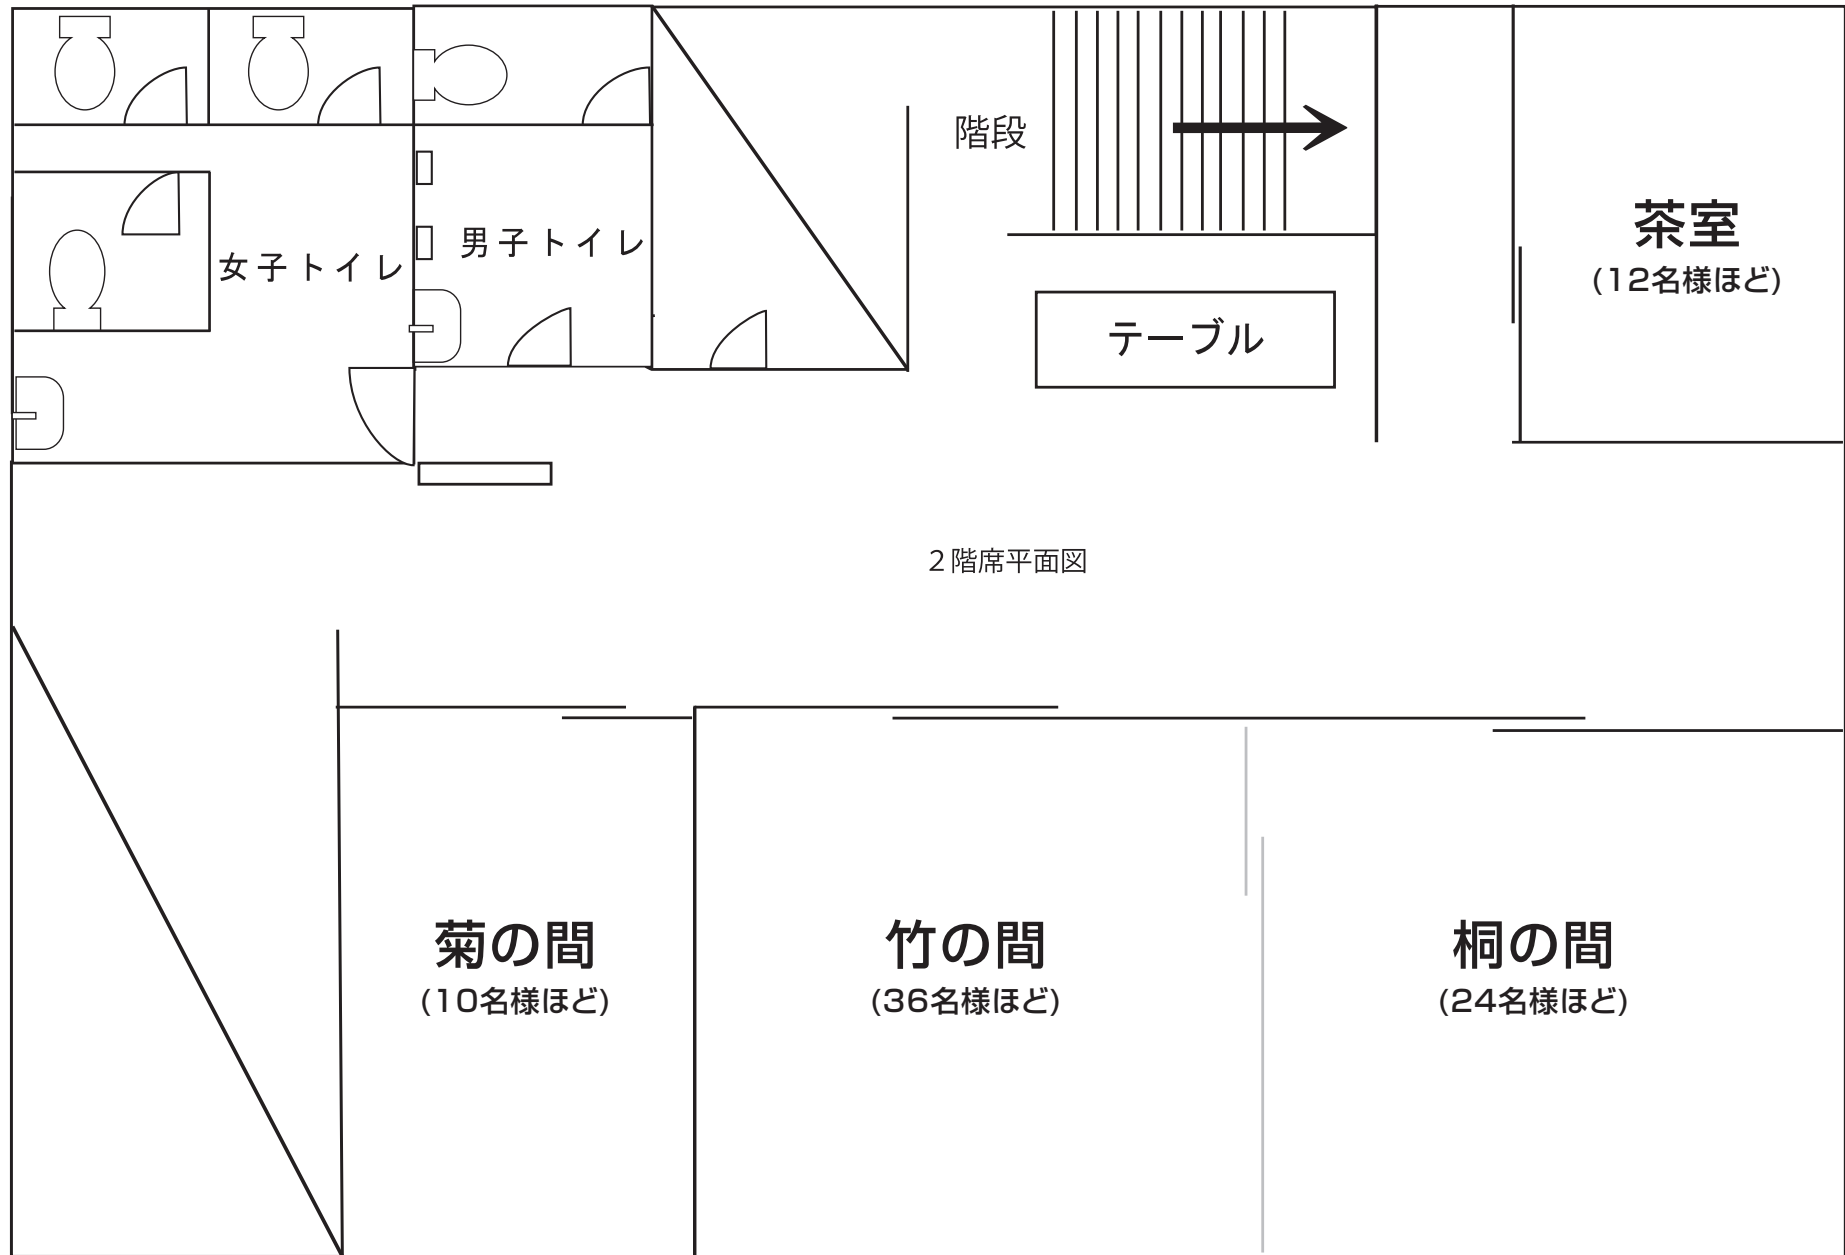

【2階 平面図】 2階はすべてお座敷の席になっております

2階席平面図

菊の間
(10名様ほど)

竹の間
(36名様ほど)

桐の間
(24名様ほど)